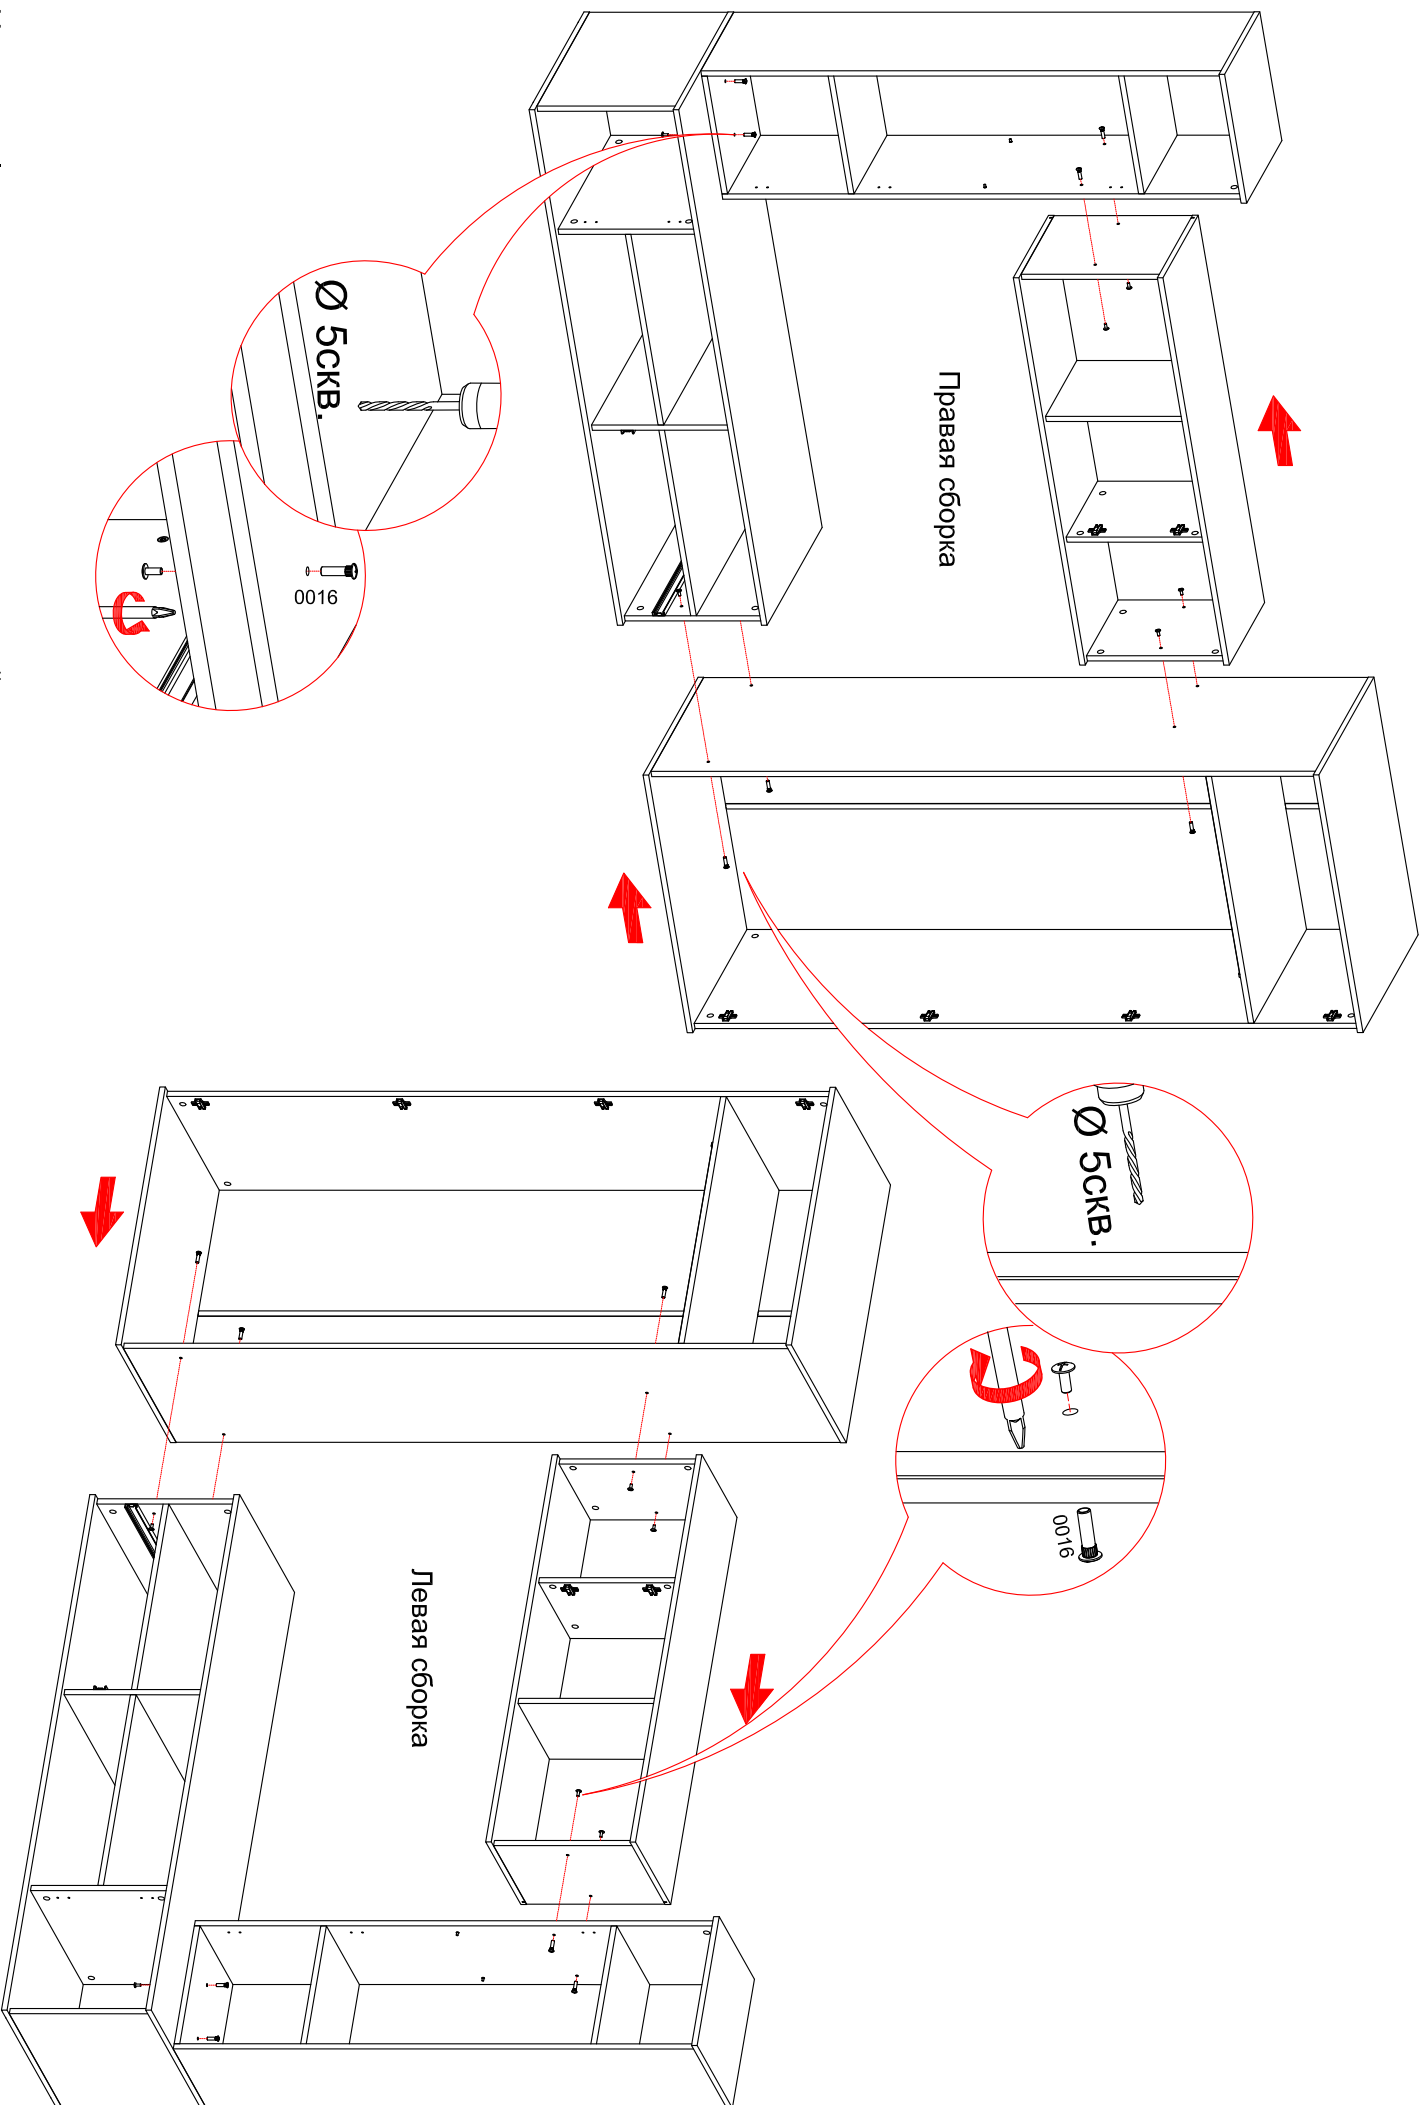

Стенка "МЕЛАНИ" СТЛ.319.00

Может быть собрана как в левом так и в правом исполнении

Поз	Наименование	Размер	Кол-во	Упаковка
1	Шкаф 2-х створчатый	1936x800x547	1	пакет 1,2
2	Шкаф 1-о створчатый	1504x400x355	1	пакет 3
3	Тумба под ТВ 1590	432x1590x547	1	пакет 4
4	Полка навесная	428x1192x352	1	пакет 5

Установка фасадов, ящиков и полок после полной сборки стенок.

Шкаф 2-х створчатый "МЕЛАНИ" СТЛ.319.01

0059		x59	
0032		4x13 x20	
0044		3,5x25 x4	
0005		H=2 x8	
0100		x5	
0227		96/128 x2	
0095		L=1582 mm x1 L=298 mm x1	
0020		x12	
0022		x12	
0045		8x30 x12	
0116		L=759 mm x1	
0115		x2	
Поз	Размер	Кол-во	Упаковка
1	1900x522x16	1	пакет 1
2	1900x522x16	1	пакет 1
3	766x522x16	1	пакет 1
4	1928x395x3	2	пакет 1
5	800x544x16	2	пакет 1
6	1896x395x27	2	пакет 2

Шкаф 1-о створчатый "МЕЛАНИ" СТЛ.319.02

Может быть собрана как в левом так и в правом исполнении

Поз	Размер	Кол-во	Упаковка
1	1488x330x16	1	пакет 3
2	1488x330x16	1	пакет 3
3	366x330x16	3	пакет 3
4	1500x394x3	1	пакет 3
5	400x352x16	1	пакет 3
6	364x324x16	1	пакет 3
7	820x395x16	1	пакет 3

Поз	Размер	Кол-во	Упаковка
1	396x330x16	1	пакет 5
2	396x330x16	1	пакет 5
3	396x330x16	2	пакет 5
4	410x380x3	1	пакет 5
5	1192x352x16	2	пакет 5
6	392x395x16	1	пакет 5