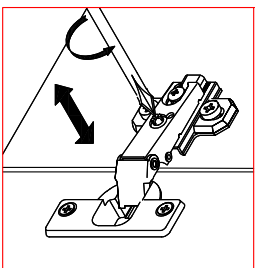

Полка навесная "МЕЛАНИ" СТЛ.319.04

Может быть собрана как в левом так и в правом исполнении

Поз	Размер	Кол-во	Упаковка
1	396x330x16	1	пакет 5
2	396x330x16	1	пакет 5
3	396x330x16	2	пакет 5
4	410x380x3	1	пакет 5
5	1192x352x16	2	пакет 5
6	392x395x16	1	пакет 5