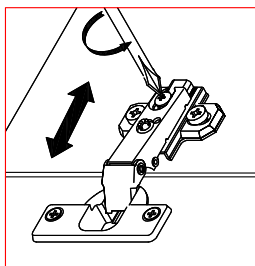

Установка фасадов, ящиков и полок после полной сборки стенок.

Шкаф 2-х створчатый "МЕЛАНИ" СТЛ.319.01

0059		x59	
0032		4x13 x20	
0044		3,5x25 x4	
0005		H=2 x8	
0100		x5	
0227		96/128 x2	
0095		L=1582 mm x1 L=298 mm x1	
0020		x12	
0022		x12	
0045		8x30 x12	
0116		L=759 mm x1	
0115		x2	
Поз	Размер	Кол-во	Упаковка
1	1900x522x16	1	пакет 1
2	1900x522x16	1	пакет 1
3	766x522x16	1	пакет 1
4	1928x395x3	2	пакет 1
5	800x544x16	2	пакет 1
6	1896x395x27	2	пакет 2