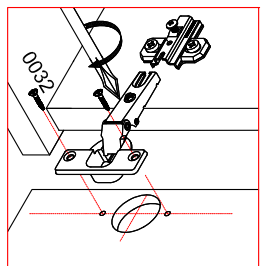

Стенка "МЕЛАНИ" СТЛ.319.00

Может быть собрана как в левом так и в правом исполнении

Поз	Наименование	Размер	Кол-во	Упаковка
1	Шкаф 2-х створчатый	1936x800x547	1	пакет 1,2
2	Шкаф 1-о створчатый	1504x400x355	1	пакет 3
3	Тумба под ТВ 1590	432x1590x547	1	пакет 4
4	Полка навесная	428x1192x352	1	пакет 5

Установка фасадов, ящиков и полок после полной сборки стенок.

Шкаф 2-х створчатый "МЕЛАНИ" СТЛ.319.01

0059		x59	
0032		4x13 x20	
0044		3,5x25 x4	
0005		H=2 x8	
0100		x5	
0227		96/128 x2	
0095		L=1582 mm x1 L=298 mm x1	
0020		x12	
0022		x12	
0045		8x30 x12	
0116		L=759 mm x1	
0115		x2	
Поз	Размер	Кол-во	Упаковка
1	1900x522x16	1	пакет 1
2	1900x522x16	1	пакет 1
3	766x522x16	1	пакет 1
4	1928x395x3	2	пакет 1
5	800x544x16	2	пакет 1
6	1896x395x27	2	пакет 2

Шкаф 1-о створчатый "МЕЛАНИ" СТЛ.319.02

Может быть собрана как в левом так и в правом исполнении

Поз	Размер	Кол-во	Упаковка
1	1488x330x16	1	пакет 3
2	1488x330x16	1	пакет 3
3	366x330x16	3	пакет 3
4	1500x394x3	1	пакет 3
5	400x352x16	1	пакет 3
6	364x324x16	1	пакет 3
7	820x395x16	1	пакет 3

Поз	Размер	Кол-во	Упаковка
1	396x330x16	1	пакет 5
2	396x330x16	1	пакет 5
3	396x330x16	2	пакет 5
4	410x380x3	1	пакет 5
5	1192x352x16	2	пакет 5
6	392x395x16	1	пакет 5