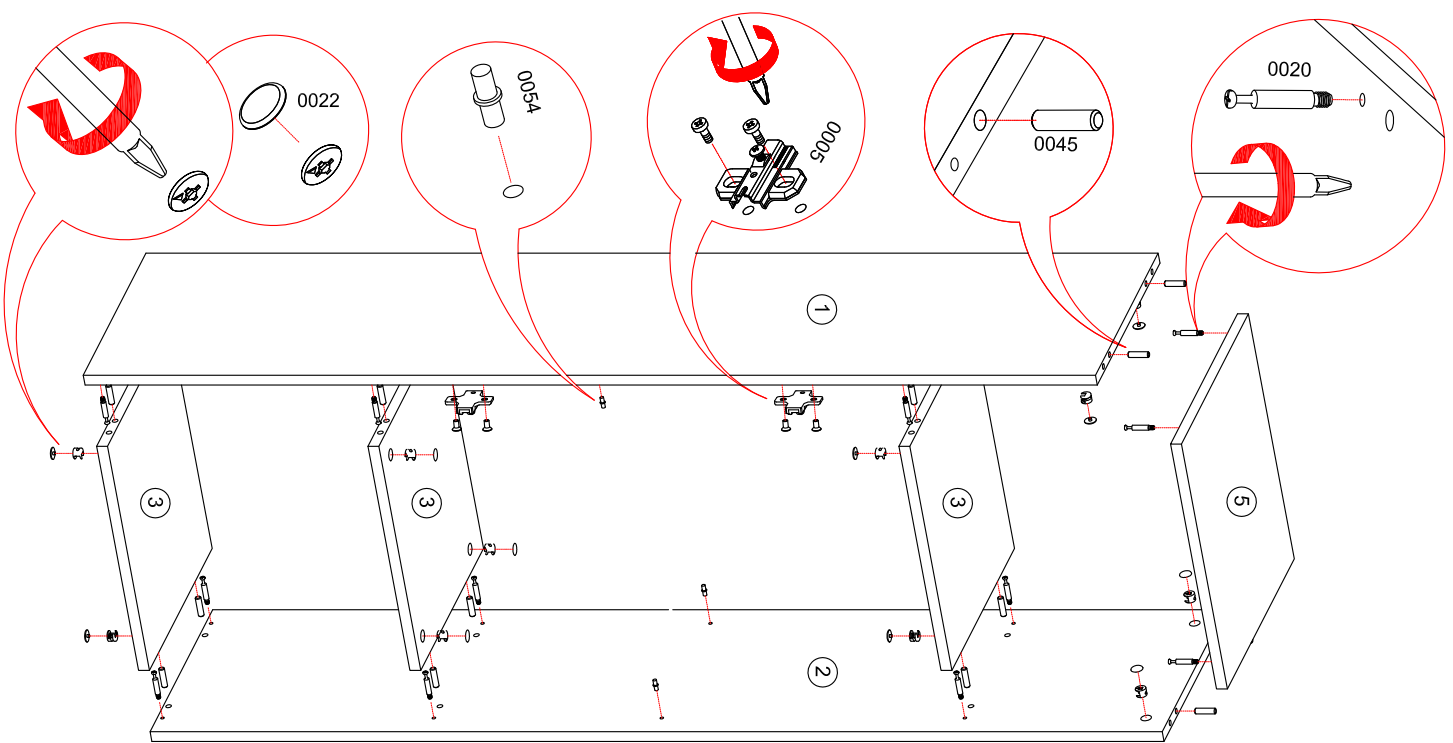

Стенка "МЕЛАНИ" СТЛ.319.00

Может быть собрана как в левом так и в правом исполнении

Поз	Наименование	Размер	Кол-во	Упаковка
1	Шкаф 2-х створчатый	1936x800x547	1	пакет 1,2
2	Шкаф 1-о створчатый	1504x400x355	1	пакет 3
3	Тумба под ТВ 1590	432x1590x547	1	пакет 4
4	Полка навесная	428x1192x352	1	пакет 5

Установка фасадов, ящиков и полок после полной сборки стенок.

Шкаф 2-х створчатый "МЕЛАНИ" СТЛ.319.01

0059		x59	
0032		4x13 x20	
0044		3,5x25 x4	
0005		H=2 x8	
0100		x5	
0227		96/128 x2	
0095		L=1582 mm x1 L=298 mm x1	
0020		x12	
0022		x12	
0045		8x30 x12	
0116		L=759 mm x1	
0115		x2	
Поз	Размер	Кол-во	Упаковка
1	1900x522x16	1	пакет 1
2	1900x522x16	1	пакет 1
3	766x522x16	1	пакет 1
4	1928x395x3	2	пакет 1
5	800x544x16	2	пакет 1
6	1896x395x27	2	пакет 2

Шкаф 1-о створчатый "МЕЛАНИ" СТЛ.319.02

Может быть собрана как в левом так и в правом исполнении

Поз	Размер	Кол-во	Упаковка
1	1488x330x16	1	пакет 3
2	1488x330x16	1	пакет 3
3	366x330x16	3	пакет 3
4	1500x394x3	1	пакет 3
5	400x352x16	1	пакет 3
6	364x324x16	1	пакет 3
7	820x395x16	1	пакет 3