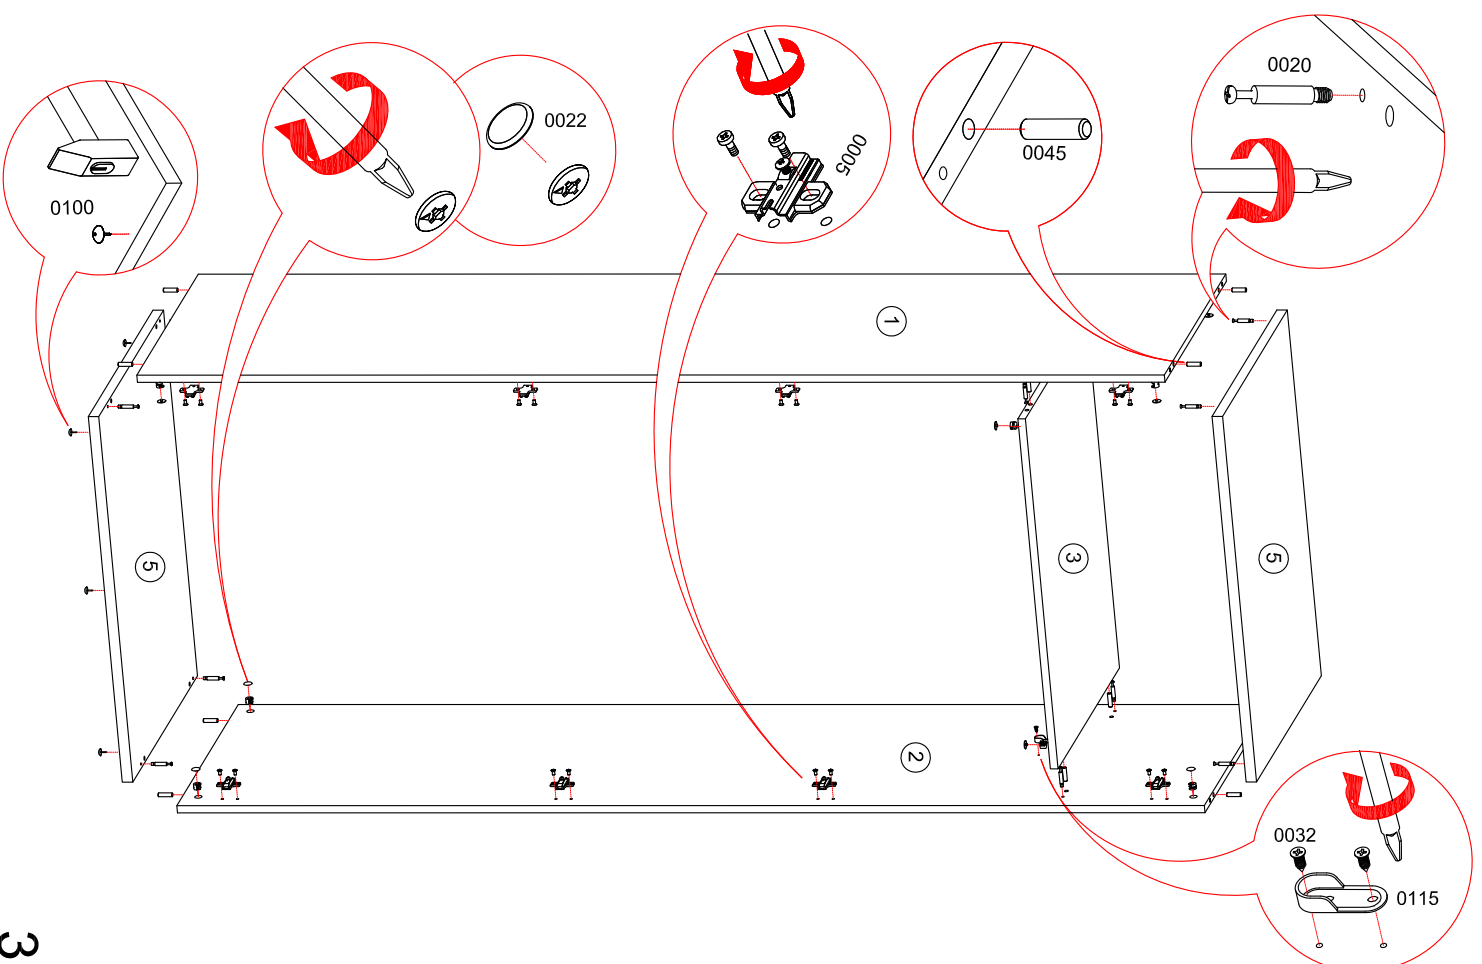

Стенка "МЕЛАНИ" СТЛ.319.00

Может быть собрана как в левом так и в правом исполнении

Поз	Наименование	Размер	Кол-во	Упаковка
1	Шкаф 2-х створчатый	1936x800x547	1	пакет 1,2
2	Шкаф 1-о створчатый	1504x400x355	1	пакет 3
3	Тумба под ТВ 1590	432x1590x547	1	пакет 4
4	Полка навесная	428x1192x352	1	пакет 5

Установка фасадов, ящиков и полок после полной сборки стенок.

Шкаф 2-х створчатый "МЕЛАНИ" СТЛ.319.01

0059		x59	
0032		4x13 x20	
0044		3,5x25 x4	
0005		H=2 x8	
0100		x5	
0227		96/128 x2	
0095		L=1582 mm x1 L=298 mm x1	
0020		x12	
0022		x12	
0045		8x30 x12	
0116		L=759 mm x1	
0115		x2	
Поз	Размер	Кол-во	Упаковка
1	1900x522x16	1	пакет 1
2	1900x522x16	1	пакет 1
3	766x522x16	1	пакет 1
4	1928x395x3	2	пакет 1
5	800x544x16	2	пакет 1
6	1896x395x27	2	пакет 2

Шкаф 1-о створчатый "МЕЛАНИ" СТЛ.319.02

Может быть собрана как в левом так и в правом исполнении

Поз	Размер	Кол-во	Упаковка
1	1488x330x16	1	пакет 3
2	1488x330x16	1	пакет 3
3	366x330x16	3	пакет 3
4	1500x394x3	1	пакет 3
5	400x352x16	1	пакет 3
6	364x324x16	1	пакет 3
7	820x395x16	1	пакет 3

Поз	Размер	Кол-во	Упаковка
1	396x330x16	1	пакет 5
2	396x330x16	1	пакет 5
3	396x330x16	2	пакет 5
4	410x380x3	1	пакет 5
5	1192x352x16	2	пакет 5
6	392x395x16	1	пакет 5