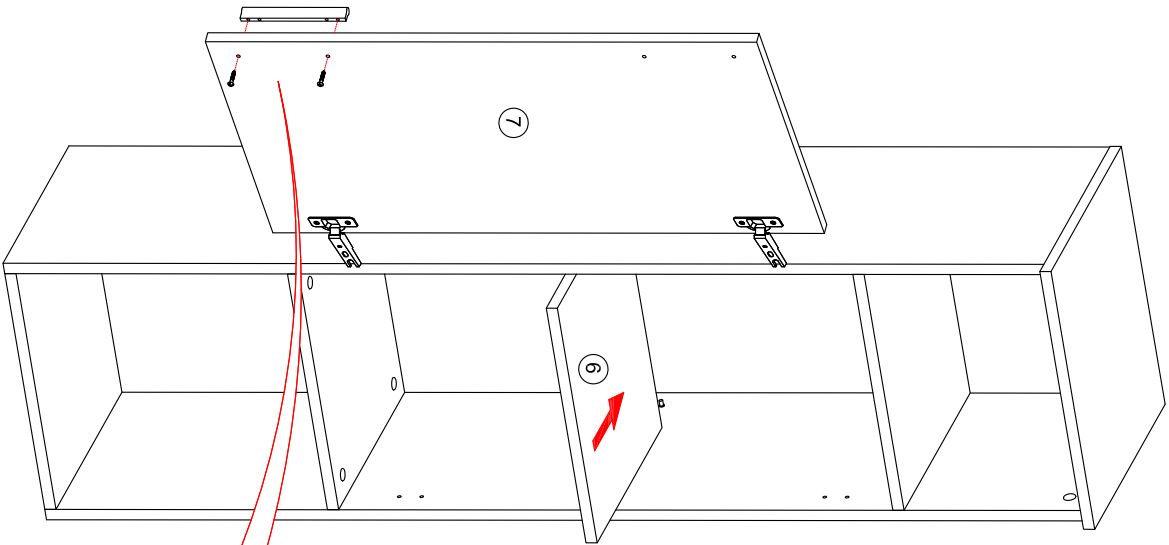

Стенка "МЕЛАНИ" СТЛ.319.00

Может быть собрана как в левом так и в правом исполнении

Поз	Наименование	Размер	Кол-во	Упаковка
1	Шкаф 2-х створчатый	1936x800x547	1	пакет 1,2
2	Шкаф 1-о створчатый	1504x400x355	1	пакет 3
3	Тумба под ТВ 1590	432x1590x547	1	пакет 4
4	Полка навесная	428x1192x352	1	пакет 5

Установка фасадов, ящиков и полок после полной сборки стенок.

Шкаф 2-х створчатый "МЕЛАНИ" СТЛ.319.01

0059		x59	
0032		4x13 x20	
0044		3,5x25 x4	
0005		H=2 x8	
0100		x5	
0227		96/128 x2	
0095		L=1582 mm x1 L=298 mm x1	
0020		x12	
0022		x12	
0045		8x30 x12	
0116		L=759 mm x1	
0115		x2	
Поз	Размер	Кол-во	Упаковка
1	1900x522x16	1	пакет 1
2	1900x522x16	1	пакет 1
3	766x522x16	1	пакет 1
4	1928x395x3	2	пакет 1
5	800x544x16	2	пакет 1
6	1896x395x27	2	пакет 2

Шкаф 1-о створчатый "МЕЛАНИ" СТЛ.319.02

Может быть собрана как в левом так и в правом исполнении

Поз	Размер	Кол-во	Упаковка
1	1488x330x16	1	пакет 3
2	1488x330x16	1	пакет 3
3	366x330x16	3	пакет 3
4	1500x394x3	1	пакет 3
5	400x352x16	1	пакет 3
6	364x324x16	1	пакет 3
7	820x395x16	1	пакет 3

Тумба под ТВ 1590 "МЕЛАНИ" СТЛ.319.03

Может быть собрана как в левом так и в правом исполнении

Поз	Размер	Кол-во	Упаковка
1	396x522x16	1	пакет 4
2	396x522x16	1	пакет 4
3	396x522x16	1	пакет 4
4	396x522x16	1	пакет 4
5	560x522x16	1	пакет 4
6	598x522x16	1	пакет 4
7	420x1584x3	1	пакет 4
8	1590x544x16	1	пакет 4
9	1590x544x16	1	пакет 4
10	392x395x16	1	пакет 4
11	218x588x16	1	пакет 4
12	504x100x16	1	пакет 4
13	504x100x16	1	пакет 4
14	400x116x16	2	пакет 4
15	518x396x3	1	пакет 4