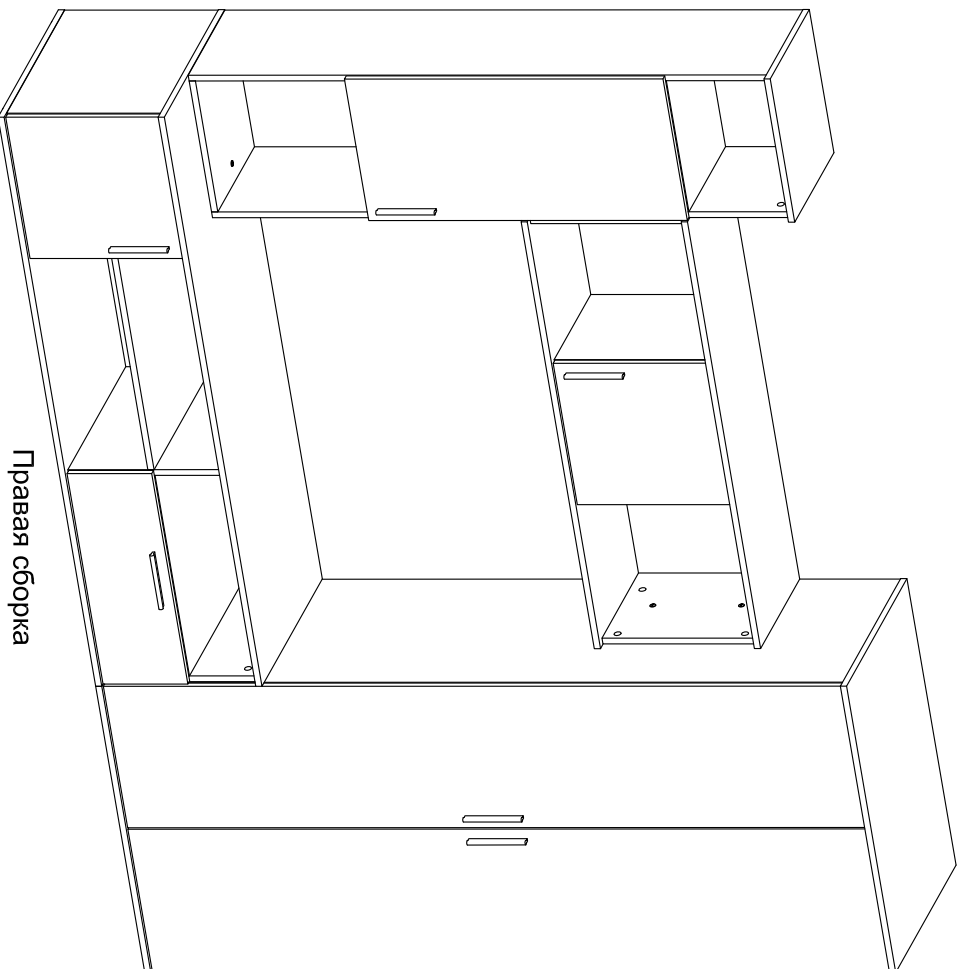

Стенка "МЕЛАНИ" СТЛ.319.00

Может быть собрана как в левом так и в правом исполнении

Поз	Наименование	Размер	Кол-во	Упаковка
1	Шкаф 2-х створчатый	1936x800x547	1	пакет 1,2
2	Шкаф 1-о створчатый	1504x400x355	1	пакет 3
3	Тумба под ТВ 1590	432x1590x547	1	пакет 4
4	Полка навесная	428x1192x352	1	пакет 5

Установка фасадов, ящиков и полок после полной сборки стенок.

Шкаф 2-х створчатый "МЕЛАНИ" СТЛ.319.01

0059		x59	
0032		4x13 x20	
0044		3,5x25 x4	
0005		H=2 x8	
0100		x5	
0227		96/128 x2	
0095		L=1582 mm x1 L=298 mm x1	
0020		x12	
0022		x12	
0045		8x30 x12	
0116		L=759 mm x1	
0115		x2	
Поз	Размер	Кол-во	Упаковка
1	1900x522x16	1	пакет 1
2	1900x522x16	1	пакет 1
3	766x522x16	1	пакет 1
4	1928x395x3	2	пакет 1
5	800x544x16	2	пакет 1
6	1896x395x27	2	пакет 2

Шкаф 1-о створчатый "МЕЛАНИ" СТЛ.319.02

Может быть собрана как в левом так и в правом исполнении

Поз	Размер	Кол-во	Упаковка
1	1488x330x16	1	пакет 3
2	1488x330x16	1	пакет 3
3	366x330x16	3	пакет 3
4	1500x394x3	1	пакет 3
5	400x352x16	1	пакет 3
6	364x324x16	1	пакет 3
7	820x395x16	1	пакет 3

Тумба под ТВ 1590 "МЕЛАНИ" СТЛ.319.03

Может быть собрана как в левом так и в правом исполнении

Поз	Размер	Кол-во	Упаковка
1	396x522x16	1	пакет 4
2	396x522x16	1	пакет 4
3	396x522x16	1	пакет 4
4	396x522x16	1	пакет 4
5	560x522x16	1	пакет 4
6	598x522x16	1	пакет 4
7	420x1584x3	1	пакет 4
8	1590x544x16	1	пакет 4
9	1590x544x16	1	пакет 4
10	392x395x16	1	пакет 4
11	218x588x16	1	пакет 4
12	504x100x16	1	пакет 4
13	504x100x16	1	пакет 4
14	400x116x16	2	пакет 4
15	518x396x3	1	пакет 4