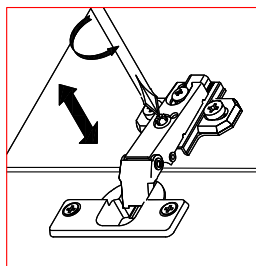

Стенка "МЕЛАНИ" СТЛ.319.00

Может быть собрана как в левом так и в правом исполнении

Поз	Наименование	Размер	Кол-во	Упаковка
1	Шкаф 2-х створчатый	1936x800x547	1	пакет 1,2
2	Шкаф 1-о створчатый	1504x400x355	1	пакет 3
3	Тумба под ТВ 1590	432x1590x547	1	пакет 4
4	Полка навесная	428x1192x352	1	пакет 5

Установка фасадов, ящиков и полок после полной сборки стенок.

Шкаф 2-х створчатый "МЕЛАНИ" СТЛ.319.01

0059		x59	
0032		4x13 x20	
0044		3,5x25 x4	
0005		H=2 x8	
0100		x5	
0227		96/128 x2	
0095		L=1582 mm x1 L=298 mm x1	
0020		x12	
0022		x12	
0045		8x30 x12	
0116		L=759 mm x1	
0115		x2	
Поз	Размер	Кол-во	Упаковка
1	1900x522x16	1	пакет 1
2	1900x522x16	1	пакет 1
3	766x522x16	1	пакет 1
4	1928x395x3	2	пакет 1
5	800x544x16	2	пакет 1
6	1896x395x27	2	пакет 2

Шкаф 1-о створчатый "МЕЛАНИ" СТЛ.319.02

Может быть собрана как в левом так и в правом исполнении

Поз	Размер	Кол-во	Упаковка
1	1488x330x16	1	пакет 3
2	1488x330x16	1	пакет 3
3	366x330x16	3	пакет 3
4	1500x394x3	1	пакет 3
5	400x352x16	1	пакет 3
6	364x324x16	1	пакет 3
7	820x395x16	1	пакет 3

Поз	Размер	Кол-во	Упаковка
1	396x330x16	1	пакет 5
2	396x330x16	1	пакет 5
3	396x330x16	2	пакет 5
4	410x380x3	1	пакет 5
5	1192x352x16	2	пакет 5
6	392x395x16	1	пакет 5