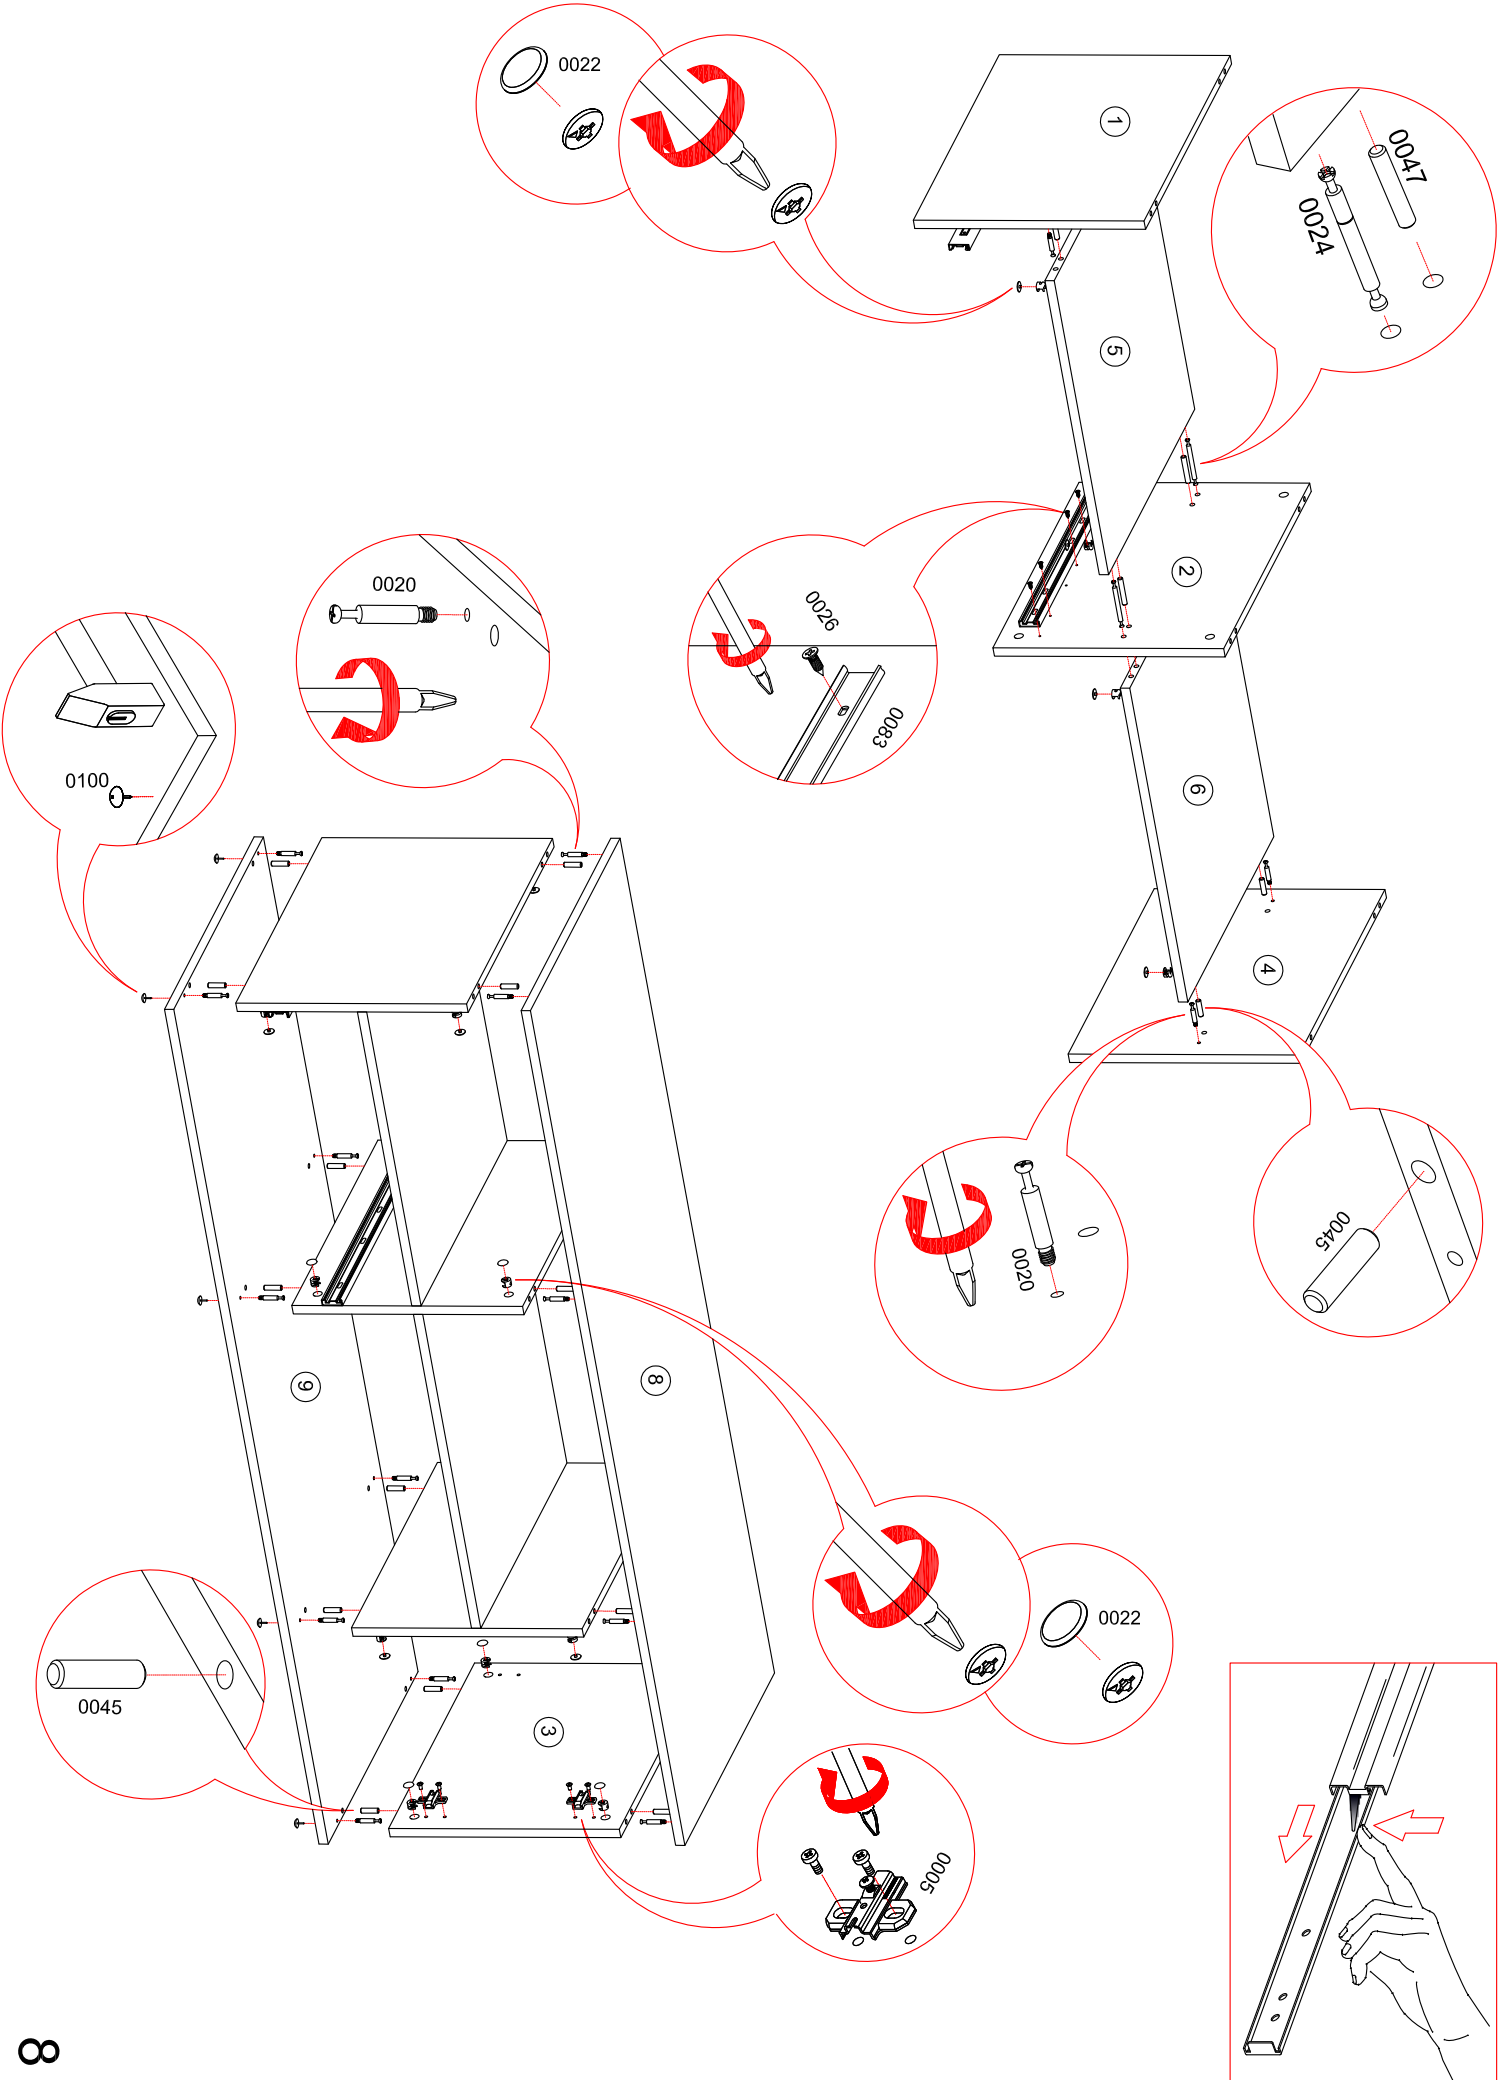

Тумба под ТВ 1590 "МЕЛАНИ" СТЛ.319.03

Может быть собрана как в левом так и в правом исполнении

Поз	Размер	Кол-во	Упаковка
1	396x522x16	1	пакет 4
2	396x522x16	1	пакет 4
3	396x522x16	1	пакет 4
4	396x522x16	1	пакет 4
5	560x522x16	1	пакет 4
6	598x522x16	1	пакет 4
7	420x1584x3	1	пакет 4
8	1590x544x16	1	пакет 4
9	1590x544x16	1	пакет 4
10	392x395x16	1	пакет 4
11	218x588x16	1	пакет 4
12	504x100x16	1	пакет 4
13	504x100x16	1	пакет 4
14	400x116x16	2	пакет 4
15	518x396x3	1	пакет 4

0059		x54
0026		x14
0032		x4
0037		x4
0039		x8
0044		x4
0083		x1
0005		x2
0100		x8
0227		x2
0024		x2
0020		x20
0022		x24
0045		x24
0047		x2
0016		x4

Полка навесная "МЕЛАНИ" СТЛ.319.04

Может быть собрана как в левом так и в правом исполнении

Поз	Размер	Кол-во	Упаковка
1	396x330x16	1	пакет 5
2	396x330x16	1	пакет 5
3	396x330x16	2	пакет 5
4	410x380x3	1	пакет 5
5	1192x352x16	2	пакет 5
6	392x395x16	1	пакет 5