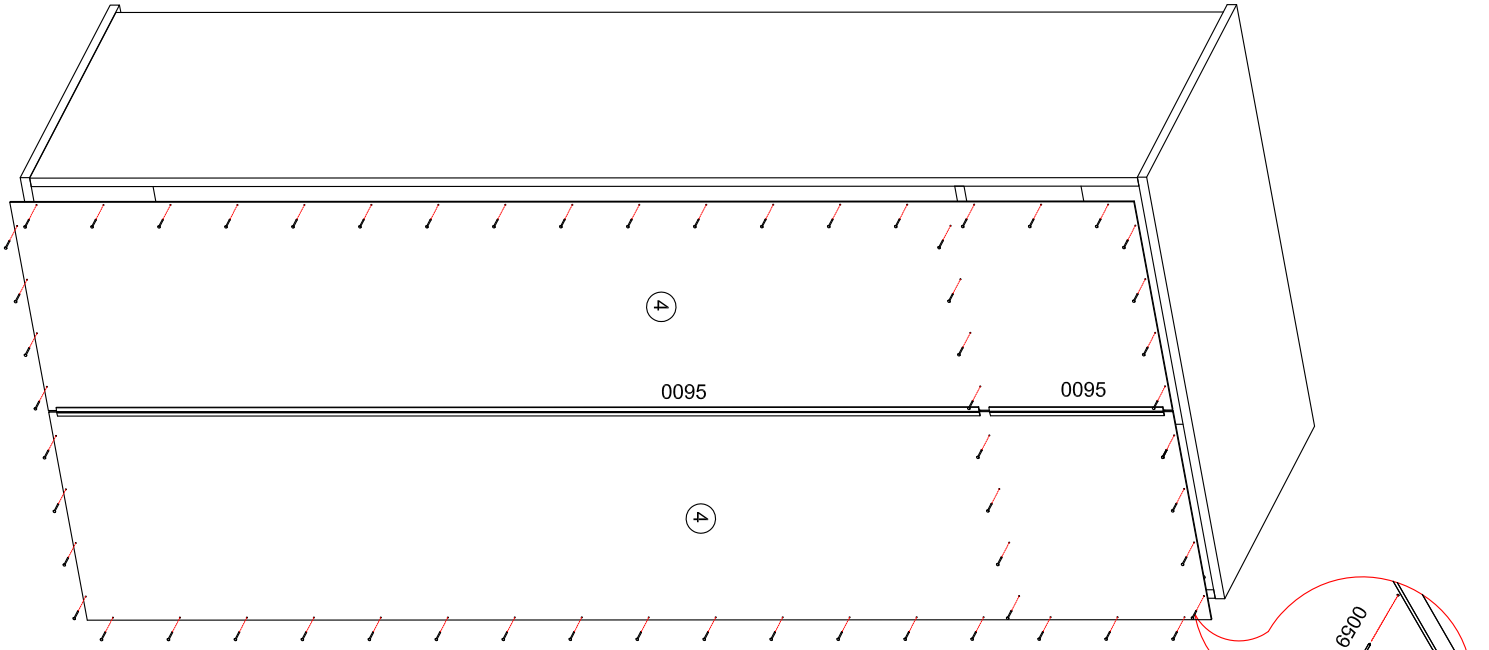

Стенка "МЕЛАНИ" СТЛ.319.00

Может быть собрана как в левом так и в правом исполнении

Поз	Наименование	Размер	Кол-во	Упаковка
1	Шкаф 2-х створчатый	1936x800x547	1	пакет 1,2
2	Шкаф 1-о створчатый	1504x400x355	1	пакет 3
3	Тумба под ТВ 1590	432x1590x547	1	пакет 4
4	Полка навесная	428x1192x352	1	пакет 5

Установка фасадов, ящиков и полок после полной сборки стенок.

Шкаф 2-х створчатый "МЕЛАНИ" СТЛ.319.01

0059		x59	
0032		4x13 x20	
0044		3,5x25 x4	
0005		H=2 x8	
0100		x5	
0227		96/128 x2	
0095		L=1582 mm x1 L=298 mm x1	
0020		x12	
0022		x12	
0045		8x30 x12	
0116		L=759 mm x1	
0115		x2	
Поз	Размер	Кол-во	Упаковка
1	1900x522x16	1	пакет 1
2	1900x522x16	1	пакет 1
3	766x522x16	1	пакет 1
4	1928x395x3	2	пакет 1
5	800x544x16	2	пакет 1
6	1896x395x27	2	пакет 2

Шкаф 1-о створчатый "МЕЛАНИ" СТЛ.319.02

Может быть собрана как в левом так и в правом исполнении

Поз	Размер	Кол-во	Упаковка
1	1488x330x16	1	пакет 3
2	1488x330x16	1	пакет 3
3	366x330x16	3	пакет 3
4	1500x394x3	1	пакет 3
5	400x352x16	1	пакет 3
6	364x324x16	1	пакет 3
7	820x395x16	1	пакет 3

Поз	Размер	Кол-во	Упаковка
1	396x330x16	1	пакет 5
2	396x330x16	1	пакет 5
3	396x330x16	2	пакет 5
4	410x380x3	1	пакет 5
5	1192x352x16	2	пакет 5
6	392x395x16	1	пакет 5