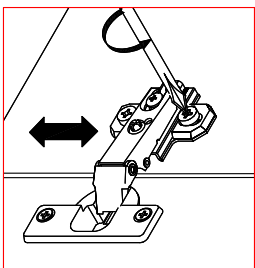

Полка навесная "МЕЛАНИ" СТЛ.319.04

Может быть собрана как в левом так и в правом исполнении

Поз	Размер	Кол-во	Упаковка
1	396x330x16	1	пакет 5
2	396x330x16	1	пакет 5
3	396x330x16	2	пакет 5
4	410x380x3	1	пакет 5
5	1192x352x16	2	пакет 5
6	392x395x16	1	пакет 5