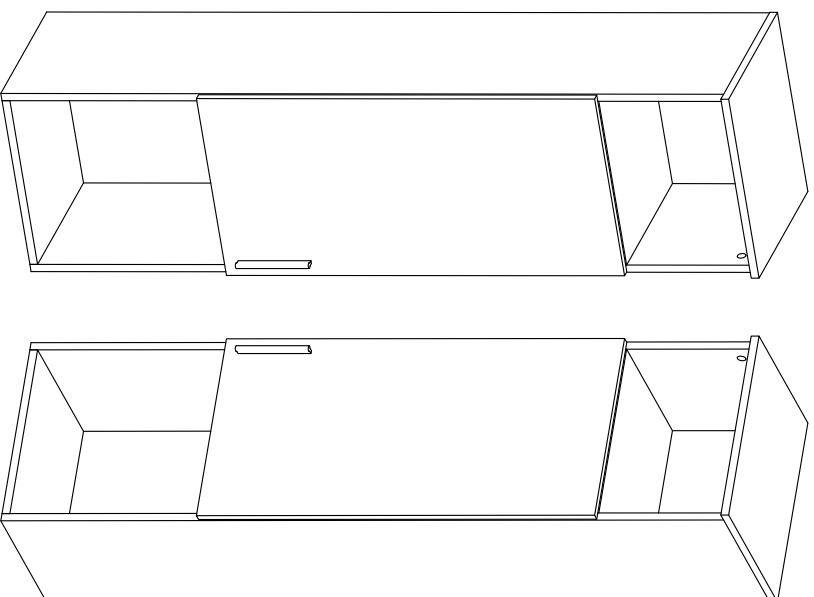

Стенка "МЕЛАНИ" СТЛ.319.00

Может быть собрана как в левом так и в правом исполнении

Поз	Наименование	Размер	Кол-во	Упаковка
1	Шкаф 2-х створчатый	1936x800x547	1	пакет 1,2
2	Шкаф 1-о створчатый	1504x400x355	1	пакет 3
3	Тумба под ТВ 1590	432x1590x547	1	пакет 4
4	Полка навесная	428x1192x352	1	пакет 5

Установка фасадов, ящиков и полок после полной сборки стенок.

Шкаф 2-х створчатый "МЕЛАНИ" СТЛ.319.01

0059		x59	
0032		4x13 x20	
0044		3,5x25 x4	
0005		H=2 x8	
0100		x5	
0227		96/128 x2	
0095		L=1582 mm x1 L=298 mm x1	
0020		x12	
0022		x12	
0045		8x30 x12	
0116		L=759 mm x1	
0115		x2	
Поз	Размер	Кол-во	Упаковка
1	1900x522x16	1	пакет 1
2	1900x522x16	1	пакет 1
3	766x522x16	1	пакет 1
4	1928x395x3	2	пакет 1
5	800x544x16	2	пакет 1
6	1896x395x27	2	пакет 2

Шкаф 1-о створчатый "МЕЛАНИ" СТЛ.319.02

Может быть собрана как в левом так и в правом исполнении

Поз	Размер	Кол-во	Упаковка
1	1488x330x16	1	пакет 3
2	1488x330x16	1	пакет 3
3	366x330x16	3	пакет 3
4	1500x394x3	1	пакет 3
5	400x352x16	1	пакет 3
6	364x324x16	1	пакет 3
7	820x395x16	1	пакет 3

Тумба под ТВ 1590 "МЕЛАНИ" СТЛ.319.03

Может быть собрана как в левом так и в правом исполнении

Поз	Размер	Кол-во	Упаковка
1	396x522x16	1	пакет 4
2	396x522x16	1	пакет 4
3	396x522x16	1	пакет 4
4	396x522x16	1	пакет 4
5	560x522x16	1	пакет 4
6	598x522x16	1	пакет 4
7	420x1584x3	1	пакет 4
8	1590x544x16	1	пакет 4
9	1590x544x16	1	пакет 4
10	392x395x16	1	пакет 4
11	218x588x16	1	пакет 4
12	504x100x16	1	пакет 4
13	504x100x16	1	пакет 4
14	400x116x16	2	пакет 4
15	518x396x3	1	пакет 4