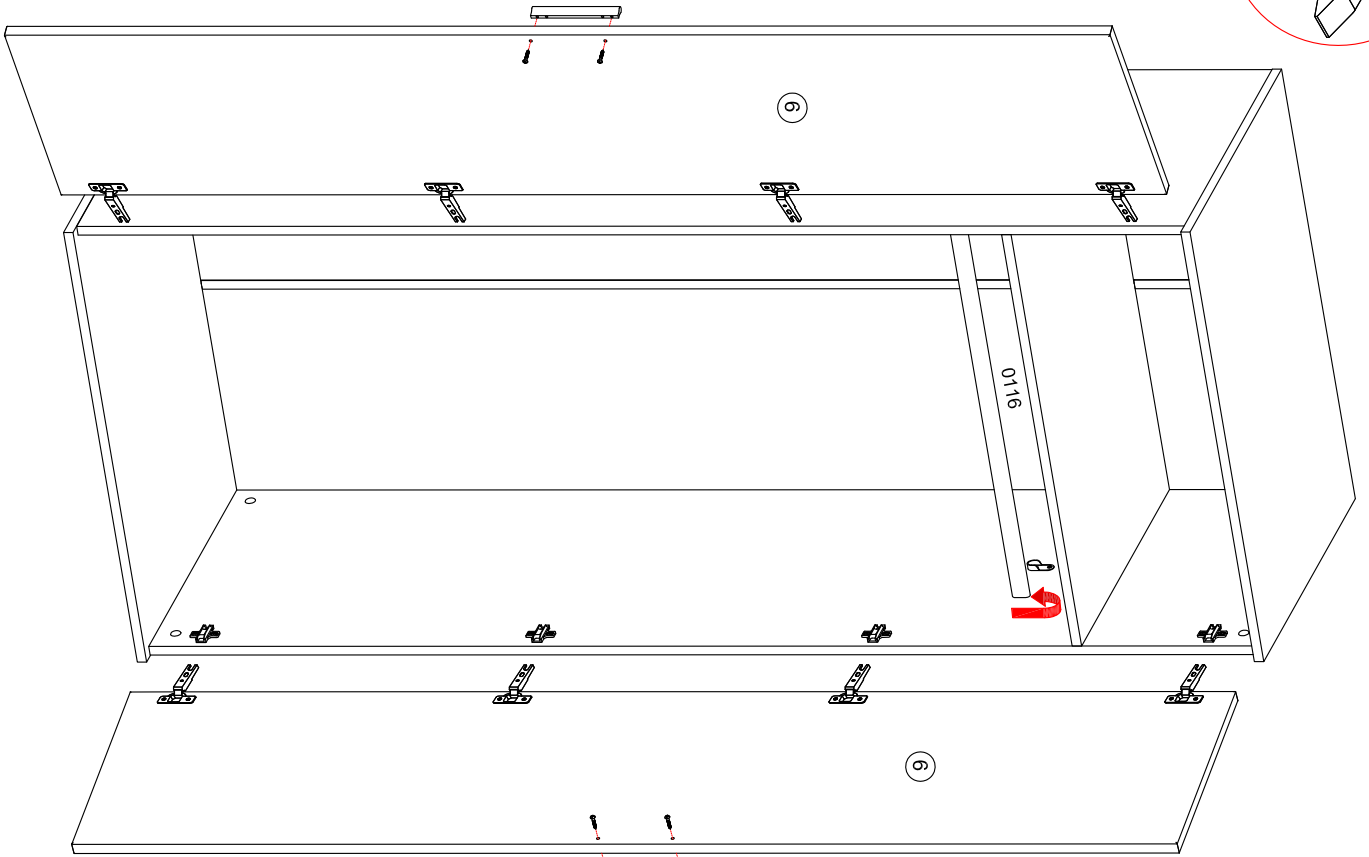

Стенка "МЕЛАНИ" СТЛ.319.00

Может быть собрана как в левом так и в правом исполнении

Поз	Наименование	Размер	Кол-во	Упаковка
1	Шкаф 2-х створчатый	1936x800x547	1	пакет 1,2
2	Шкаф 1-о створчатый	1504x400x355	1	пакет 3
3	Тумба под ТВ 1590	432x1590x547	1	пакет 4
4	Полка навесная	428x1192x352	1	пакет 5

Установка фасадов, ящиков и полок после полной сборки стенок.

Шкаф 2-х створчатый "МЕЛАНИ" СТЛ.319.01

0059		x59	
0032		4x13 x20	
0044		3,5x25 x4	
0005		H=2 x8	
0100		x5	
0227		96/128 x2	
0095		L=1582 mm x1 L=298 mm x1	
0020		x12	
0022		x12	
0045		8x30 x12	
0116		L=759 mm x1	
0115		x2	
Поз	Размер	Кол-во	Упаковка
1	1900x522x16	1	пакет 1
2	1900x522x16	1	пакет 1
3	766x522x16	1	пакет 1
4	1928x395x3	2	пакет 1
5	800x544x16	2	пакет 1
6	1896x395x27	2	пакет 2

Шкаф 1-о створчатый "МЕЛАНИ" СТЛ.319.02

Может быть собрана как в левом так и в правом исполнении

Поз	Размер	Кол-во	Упаковка
1	1488x330x16	1	пакет 3
2	1488x330x16	1	пакет 3
3	366x330x16	3	пакет 3
4	1500x394x3	1	пакет 3
5	400x352x16	1	пакет 3
6	364x324x16	1	пакет 3
7	820x395x16	1	пакет 3

Тумба под ТВ 1590 "МЕЛАНИ" СТЛ.319.03

Может быть собрана как в левом так и в правом исполнении

Поз	Размер	Кол-во	Упаковка
1	396x522x16	1	пакет 4
2	396x522x16	1	пакет 4
3	396x522x16	1	пакет 4
4	396x522x16	1	пакет 4
5	560x522x16	1	пакет 4
6	598x522x16	1	пакет 4
7	420x1584x3	1	пакет 4
8	1590x544x16	1	пакет 4
9	1590x544x16	1	пакет 4
10	392x395x16	1	пакет 4
11	218x588x16	1	пакет 4
12	504x100x16	1	пакет 4
13	504x100x16	1	пакет 4
14	400x116x16	2	пакет 4
15	518x396x3	1	пакет 4