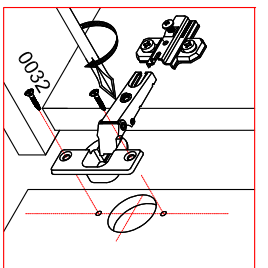

Тумба под ТВ 1590 "МЕЛАНИ" СТЛ.319.03

Может быть собрана как в левом так и в правом исполнении

Поз	Размер	Кол-во	Упаковка
1	396x522x16	1	пакет 4
2	396x522x16	1	пакет 4
3	396x522x16	1	пакет 4
4	396x522x16	1	пакет 4
5	560x522x16	1	пакет 4
6	598x522x16	1	пакет 4
7	420x1584x3	1	пакет 4
8	1590x544x16	1	пакет 4
9	1590x544x16	1	пакет 4
10	392x395x16	1	пакет 4
11	218x588x16	1	пакет 4
12	504x100x16	1	пакет 4
13	504x100x16	1	пакет 4
14	400x116x16	2	пакет 4
15	518x396x3	1	пакет 4

0059		x54
0026		x14
0032		x4
0037		x4
0039		x8
0044		x4
0083		x1
0005		x2
0100		x8
0227		x2
0024		x2
0020		x20
0022		x24
0045		x24
0047		x2
0016		x4

Полка навесная "МЕЛАНИ" СТЛ.319.04

Может быть собрана как в левом так и в правом исполнении