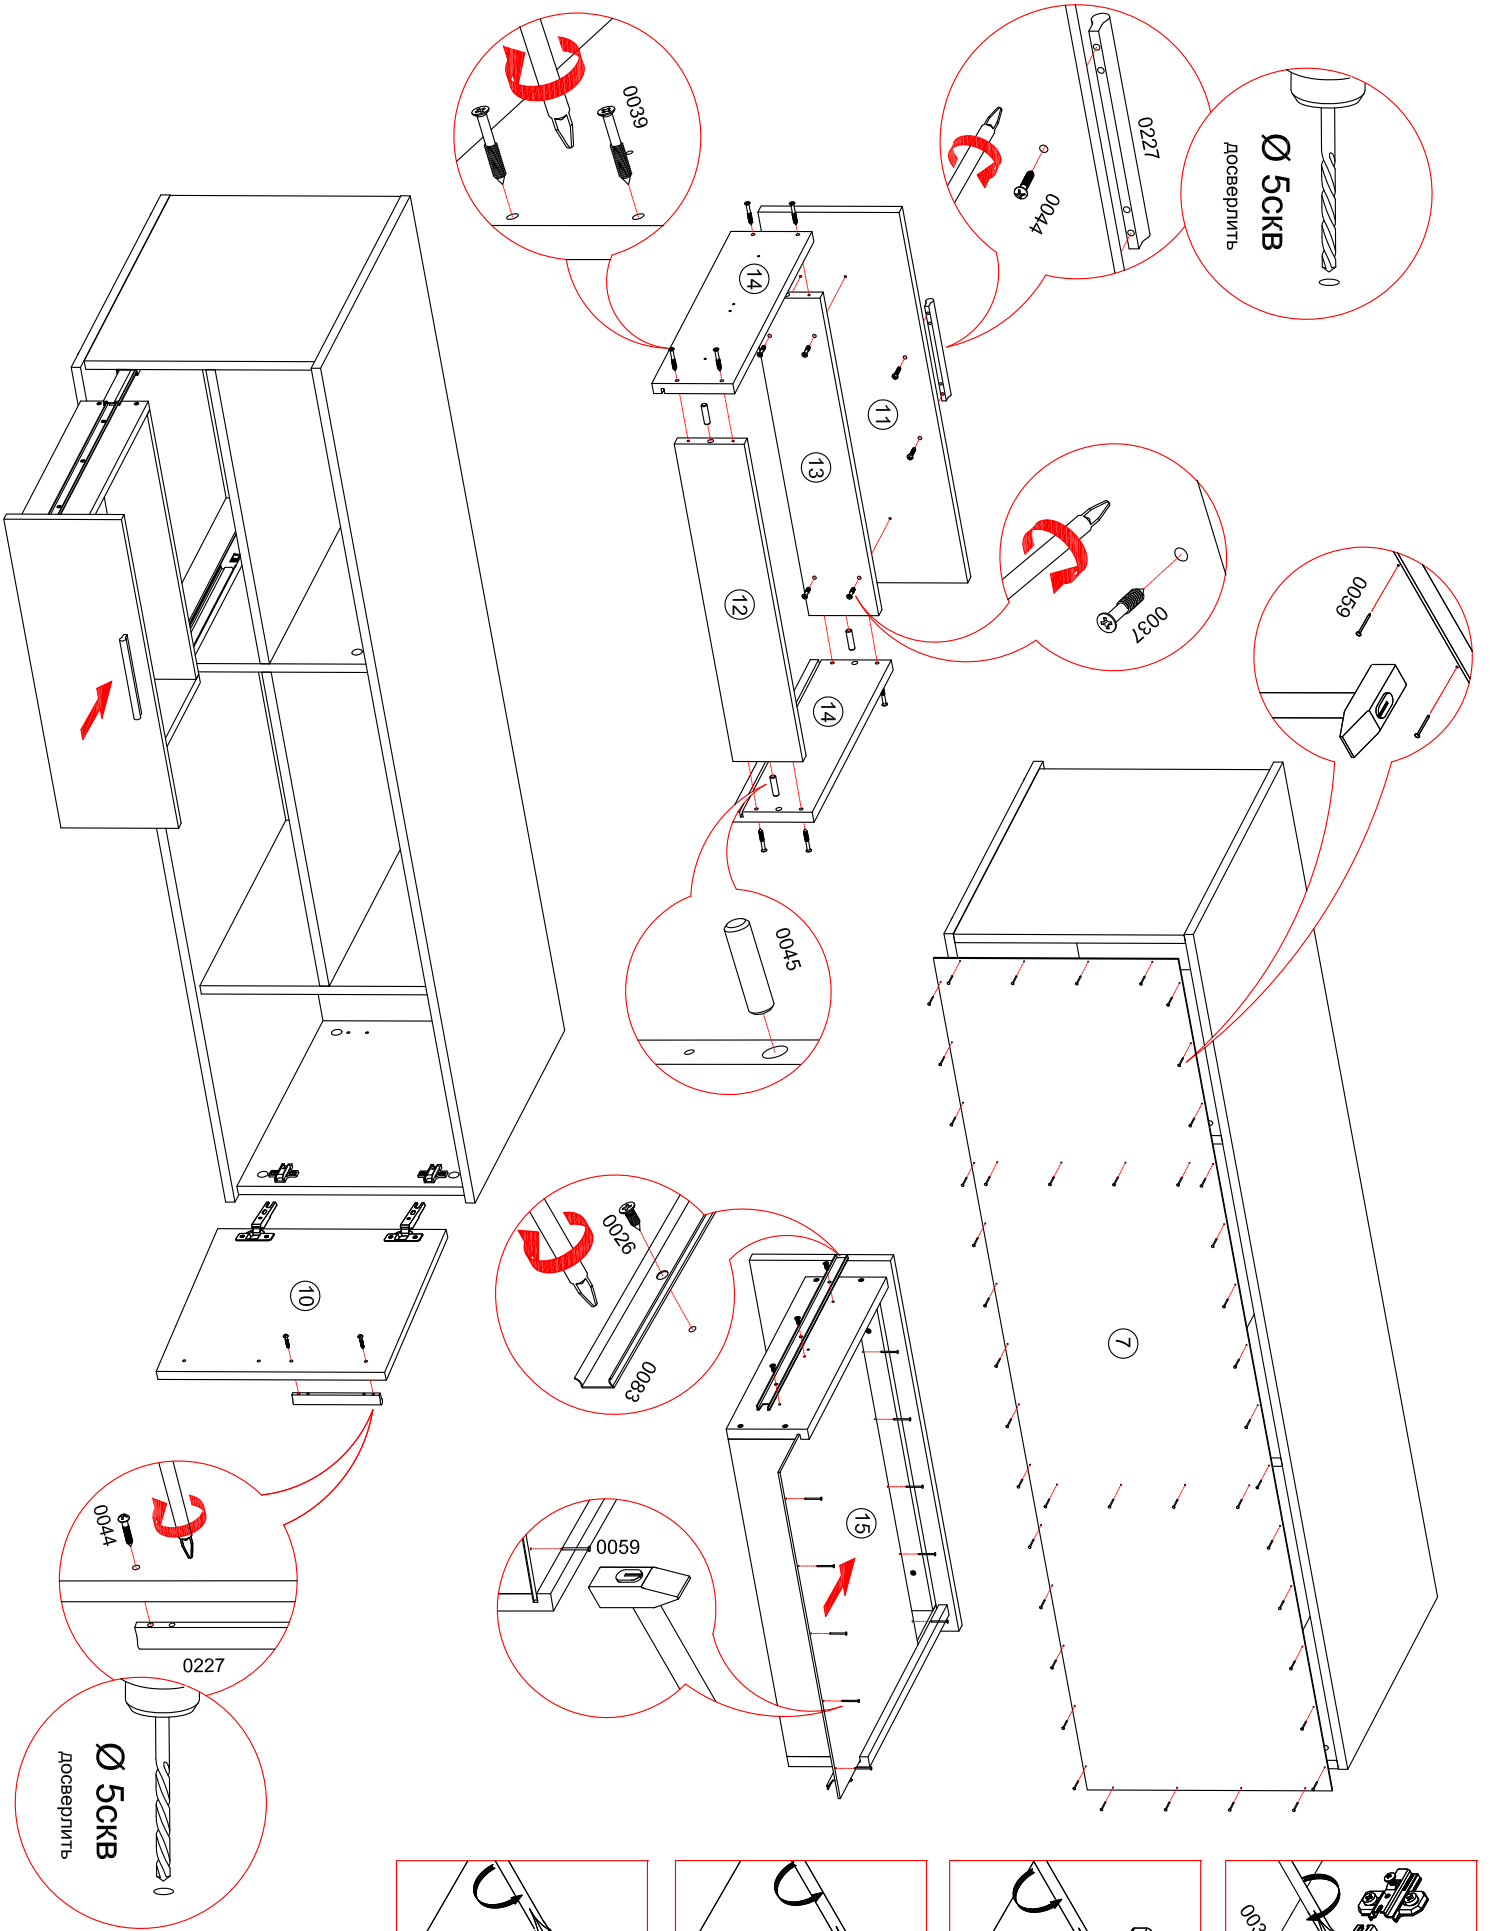

Установка фасадов, ящиков и полок после полной сборки стенок.

Шкаф 2-х створчатый "МЕЛАНИ" СТЛ.319.01

0059		x59	
0032		4x13 x20	
0044		3,5x25 x4	
0005		H=2 x8	
0100		x5	
0227		96/128 x2	
0095		L=1582 mm x1 L=298 mm x1	
0020		x12	
0022		x12	
0045		8x30 x12	
0116		L=759 mm x1	
0115		x2	
Поз	Размер	Кол-во	Упаковка
1	1900x522x16	1	пакет 1
2	1900x522x16	1	пакет 1
3	766x522x16	1	пакет 1
4	1928x395x3	2	пакет 1
5	800x544x16	2	пакет 1
6	1896x395x27	2	пакет 2

Тумба под ТВ 1590 "МЕЛАНИ" СТЛ.319.03

Может быть собрана как в левом так и в правом исполнении

Поз	Размер	Кол-во	Упаковка
1	396x522x16	1	пакет 4
2	396x522x16	1	пакет 4
3	396x522x16	1	пакет 4
4	396x522x16	1	пакет 4
5	560x522x16	1	пакет 4
6	598x522x16	1	пакет 4
7	420x1584x3	1	пакет 4
8	1590x544x16	1	пакет 4
9	1590x544x16	1	пакет 4
10	392x395x16	1	пакет 4
11	218x588x16	1	пакет 4
12	504x100x16	1	пакет 4
13	504x100x16	1	пакет 4
14	400x116x16	2	пакет 4
15	518x396x3	1	пакет 4

0059		x54
0026		x14
0032		x4
0037		x4
0039		x8
0044		x4
0083		x1
0005		x2
0100		x8
0227		x2
0024		x2
0020		x20
0022		x24
0045		x24
0047		x2
0016		x4

Полка навесная "МЕЛАНИ" СТЛ.319.04

Может быть собрана как в левом так и в правом исполнении