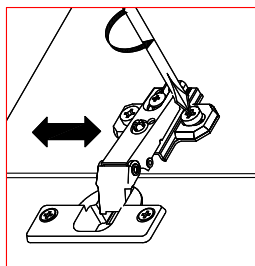

Установка фасадов, ящиков и полок после полной сборки стенок.

Шкаф 2-х створчатый "МЕЛАНИ" СТЛ.319.01

0059		x59	
0032		4x13 x20	
0044		3,5x25 x4	
0005		H=2 x8	
0100		x5	
0227		96/128 x2	
0095		L=1582 mm x1 L=298 mm x1	
0020		x12	
0022		x12	
0045		8x30 x12	
0116		L=759 mm x1	
0115		x2	
Поз	Размер	Кол-во	Упаковка
1	1900x522x16	1	пакет 1
2	1900x522x16	1	пакет 1
3	766x522x16	1	пакет 1
4	1928x395x3	2	пакет 1
5	800x544x16	2	пакет 1
6	1896x395x27	2	пакет 2