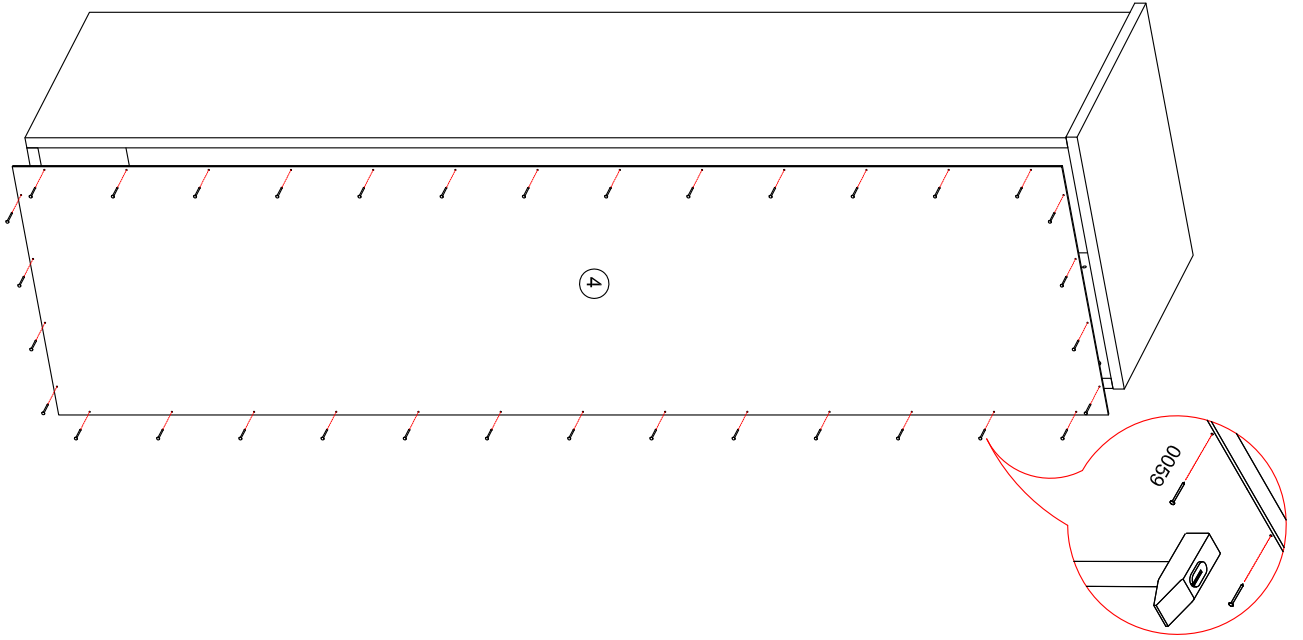

Стенка "МЕЛАНИ" СТЛ.319.00

Может быть собрана как в левом так и в правом исполнении

Поз	Наименование	Размер	Кол-во	Упаковка
1	Шкаф 2-х створчатый	1936x800x547	1	пакет 1,2
2	Шкаф 1-о створчатый	1504x400x355	1	пакет 3
3	Тумба под ТВ 1590	432x1590x547	1	пакет 4
4	Полка навесная	428x1192x352	1	пакет 5

Установка фасадов, ящиков и полок после полной сборки стенок.

Шкаф 2-х створчатый "МЕЛАНИ" СТЛ.319.01

0059		x59	
0032		4x13 x20	
0044		3,5x25 x4	
0005		H=2 x8	
0100		x5	
0227		96/128 x2	
0095		L=1582 mm x1 L=298 mm x1	
0020		x12	
0022		x12	
0045		8x30 x12	
0116		L=759 mm x1	
0115		x2	
Поз	Размер	Кол-во	Упаковка
1	1900x522x16	1	пакет 1
2	1900x522x16	1	пакет 1
3	766x522x16	1	пакет 1
4	1928x395x3	2	пакет 1
5	800x544x16	2	пакет 1
6	1896x395x27	2	пакет 2

Шкаф 1-о створчатый "МЕЛАНИ" СТЛ.319.02

Может быть собрана как в левом так и в правом исполнении

Поз	Размер	Кол-во	Упаковка
1	1488x330x16	1	пакет 3
2	1488x330x16	1	пакет 3
3	366x330x16	3	пакет 3
4	1500x394x3	1	пакет 3
5	400x352x16	1	пакет 3
6	364x324x16	1	пакет 3
7	820x395x16	1	пакет 3

Тумба под ТВ 1590 "МЕЛАНИ" СТЛ.319.03

Может быть собрана как в левом так и в правом исполнении

Поз	Размер	Кол-во	Упаковка
1	396x522x16	1	пакет 4
2	396x522x16	1	пакет 4
3	396x522x16	1	пакет 4
4	396x522x16	1	пакет 4
5	560x522x16	1	пакет 4
6	598x522x16	1	пакет 4
7	420x1584x3	1	пакет 4
8	1590x544x16	1	пакет 4
9	1590x544x16	1	пакет 4
10	392x395x16	1	пакет 4
11	218x588x16	1	пакет 4
12	504x100x16	1	пакет 4
13	504x100x16	1	пакет 4
14	400x116x16	2	пакет 4
15	518x396x3	1	пакет 4