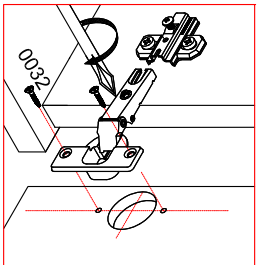

Установка фасадов, ящиков и полок после полной сборки стенок.

Шкаф 2-х створчатый "МЕЛАНИ" СТЛ.319.01

0059		x59	
0032		4x13 x20	
0044		3,5x25 x4	
0005		H=2 x8	
0100		x5	
0227		96/128 x2	
0095		L=1582 mm x1 L=298 mm x1	
0020		x12	
0022		x12	
0045		8x30 x12	
0116		L=759 mm x1	
0115		x2	
Поз	Размер	Кол-во	Упаковка
1	1900x522x16	1	пакет 1
2	1900x522x16	1	пакет 1
3	766x522x16	1	пакет 1
4	1928x395x3	2	пакет 1
5	800x544x16	2	пакет 1
6	1896x395x27	2	пакет 2

Шкаф 1-о створчатый "МЕЛАНИ" СТЛ.319.02

Может быть собрана как в левом так и в правом исполнении

Поз	Размер	Кол-во	Упаковка
1	1488x330x16	1	пакет 3
2	1488x330x16	1	пакет 3
3	366x330x16	3	пакет 3
4	1500x394x3	1	пакет 3
5	400x352x16	1	пакет 3
6	364x324x16	1	пакет 3
7	820x395x16	1	пакет 3