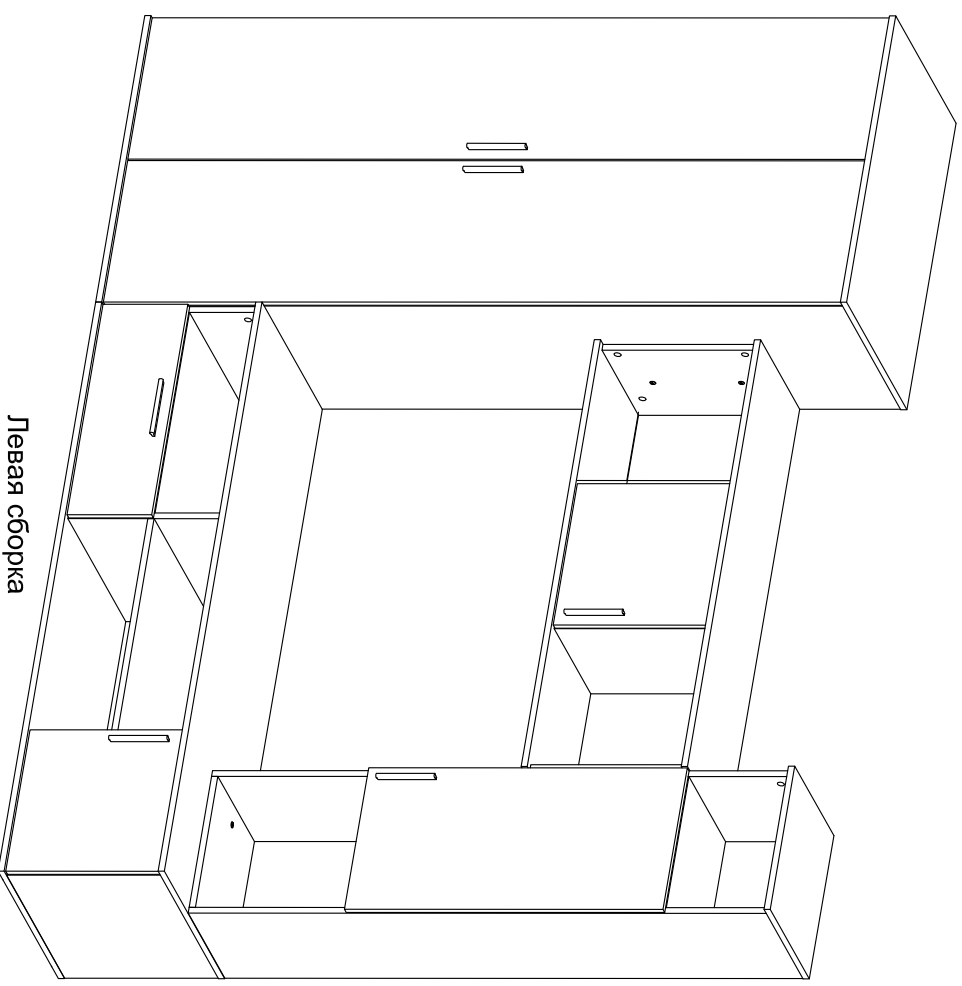

Стенка "МЕЛАНИ" СТЛ.319.00

Может быть собрана как в левом так и в правом исполнении

Поз	Наименование	Размер	Кол-во	Упаковка
1	Шкаф 2-х створчатый	1936x800x547	1	пакет 1,2
2	Шкаф 1-о створчатый	1504x400x355	1	пакет 3
3	Тумба под ТВ 1590	432x1590x547	1	пакет 4
4	Полка навесная	428x1192x352	1	пакет 5

Установка фасадов, ящиков и полок после полной сборки стенок.

Шкаф 2-х створчатый "МЕЛАНИ" СТЛ.319.01

0059		x59	
0032		4x13 x20	
0044		3,5x25 x4	
0005		H=2 x8	
0100		x5	
0227		96/128 x2	
0095		L=1582 mm x1 L=298 mm x1	
0020		x12	
0022		x12	
0045		8x30 x12	
0116		L=759 mm x1	
0115		x2	
Поз	Размер	Кол-во	Упаковка
1	1900x522x16	1	пакет 1
2	1900x522x16	1	пакет 1
3	766x522x16	1	пакет 1
4	1928x395x3	2	пакет 1
5	800x544x16	2	пакет 1
6	1896x395x27	2	пакет 2

Шкаф 1-о створчатый "МЕЛАНИ" СТЛ.319.02

Может быть собрана как в левом так и в правом исполнении

Поз	Размер	Кол-во	Упаковка
1	1488x330x16	1	пакет 3
2	1488x330x16	1	пакет 3
3	366x330x16	3	пакет 3
4	1500x394x3	1	пакет 3
5	400x352x16	1	пакет 3
6	364x324x16	1	пакет 3
7	820x395x16	1	пакет 3

Тумба под ТВ 1590 "МЕЛАНИ" СТЛ.319.03

Может быть собрана как в левом так и в правом исполнении

Поз	Размер	Кол-во	Упаковка
1	396x522x16	1	пакет 4
2	396x522x16	1	пакет 4
3	396x522x16	1	пакет 4
4	396x522x16	1	пакет 4
5	560x522x16	1	пакет 4
6	598x522x16	1	пакет 4
7	420x1584x3	1	пакет 4
8	1590x544x16	1	пакет 4
9	1590x544x16	1	пакет 4
10	392x395x16	1	пакет 4
11	218x588x16	1	пакет 4
12	504x100x16	1	пакет 4
13	504x100x16	1	пакет 4
14	400x116x16	2	пакет 4
15	518x396x3	1	пакет 4