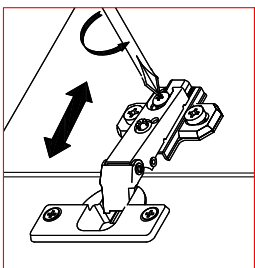

Полка навесная "МЕЛАНИ" СТЛ.319.04

Может быть собрана как в левом так и в правом исполнении

Поз	Размер	Кол-во	Упаковка
1	396x330x16	1	пакет 5
2	396x330x16	1	пакет 5
3	396x330x16	2	пакет 5
4	410x380x3	1	пакет 5
5	1192x352x16	2	пакет 5
6	392x395x16	1	пакет 5